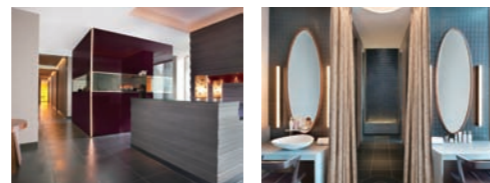

【エクササイズ前】
ウォーミング&シェイプアップ効果

【エクササイズ後】
クールダウン&リラクシング効果

【ノンアスリート】
脂肪燃焼&スタイルアップ効果

IRIDIUM FEATURING
SOTHYS
PARIS

14F Esthetic Salon
イリディウム フィーチャリング ソティス IRIDIUM featuring SOTHYS

ご予約・お問い合わせ Reservation and Information
TEL.06-6241-0088 営業時間 Open 10:00 ~ 21:00 (最終受付 Last reservation 20:00)